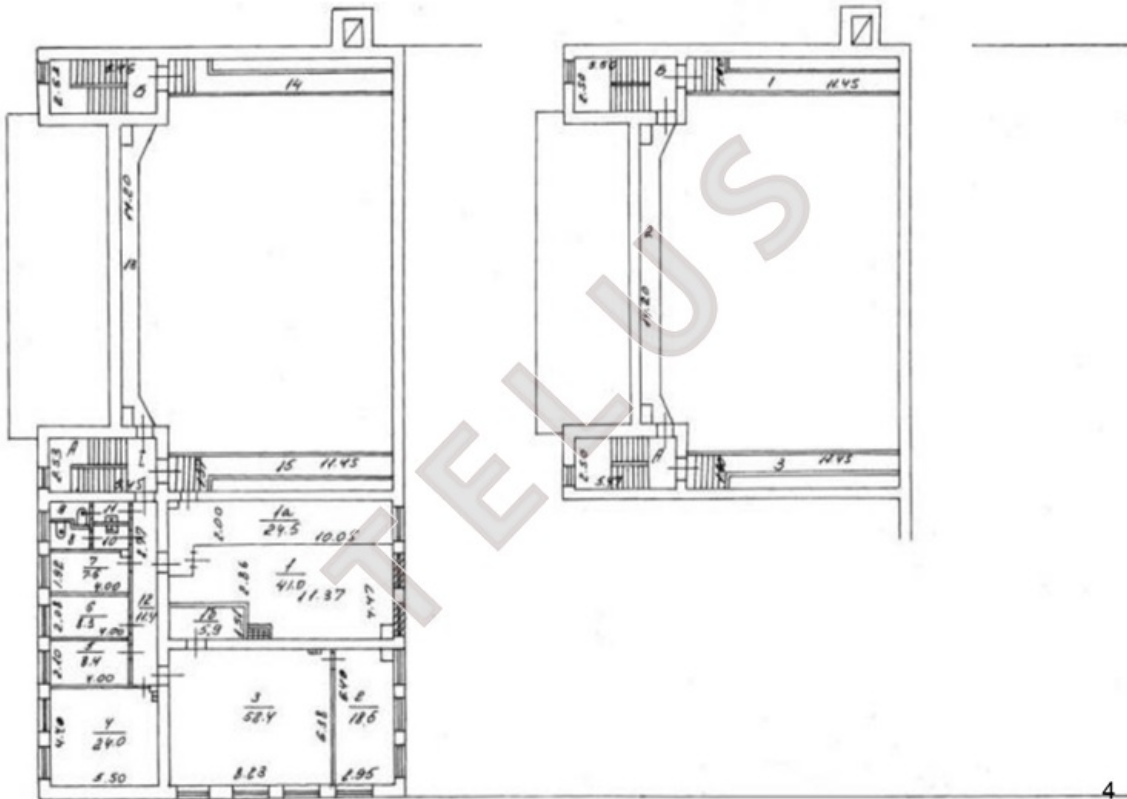

Москва, Боткинский проезд

Телефон: +7 495 765-40-29

Мобильный: +7 926 630 97 04

E-mail: zmwh@bk.ru

Марат

Планировка строения 1 – 3-й этаж и антресоль

Telus

Москва, Боткинский проезд