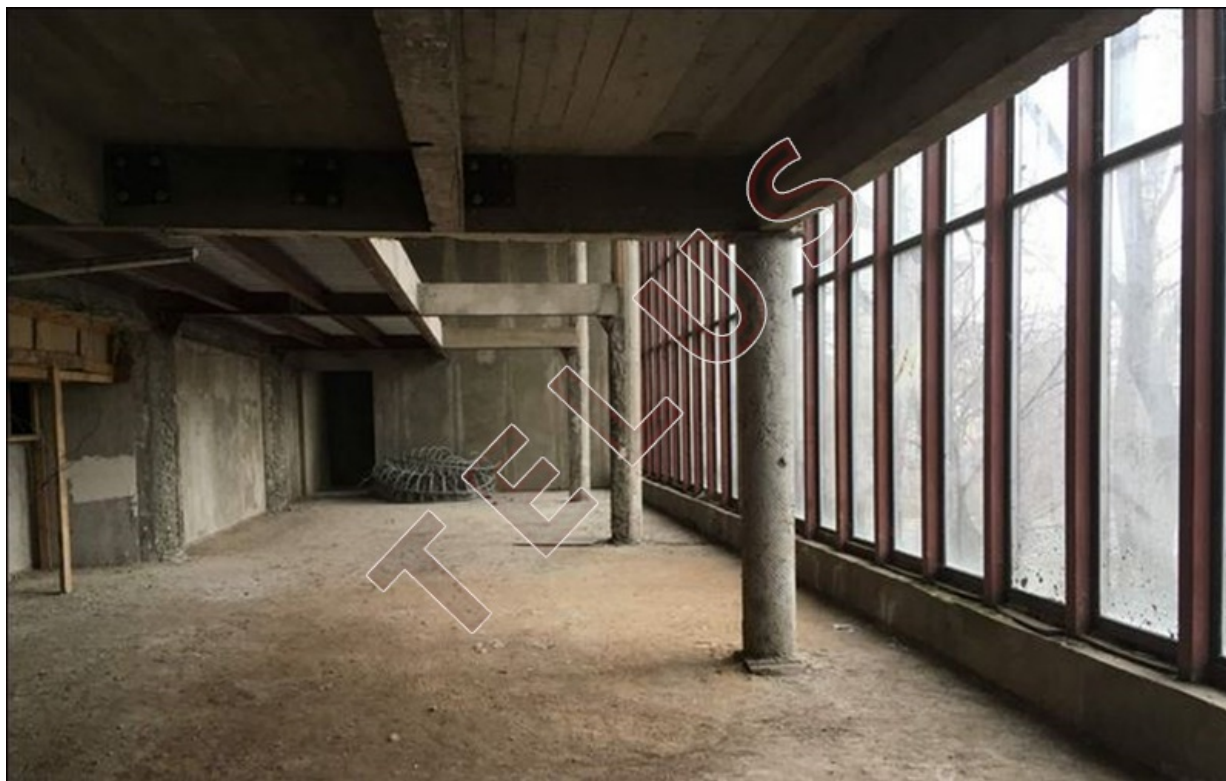

TELUS

Стоимость

150 000 000 Р всего / 20 132 Р за м²

Telus

Москва, Боткинский проезд

Телефон: +7 495 765-40-29

Мобильный: +7 926 630 97 04

E-mail: zmwh@bk.ru

Марат