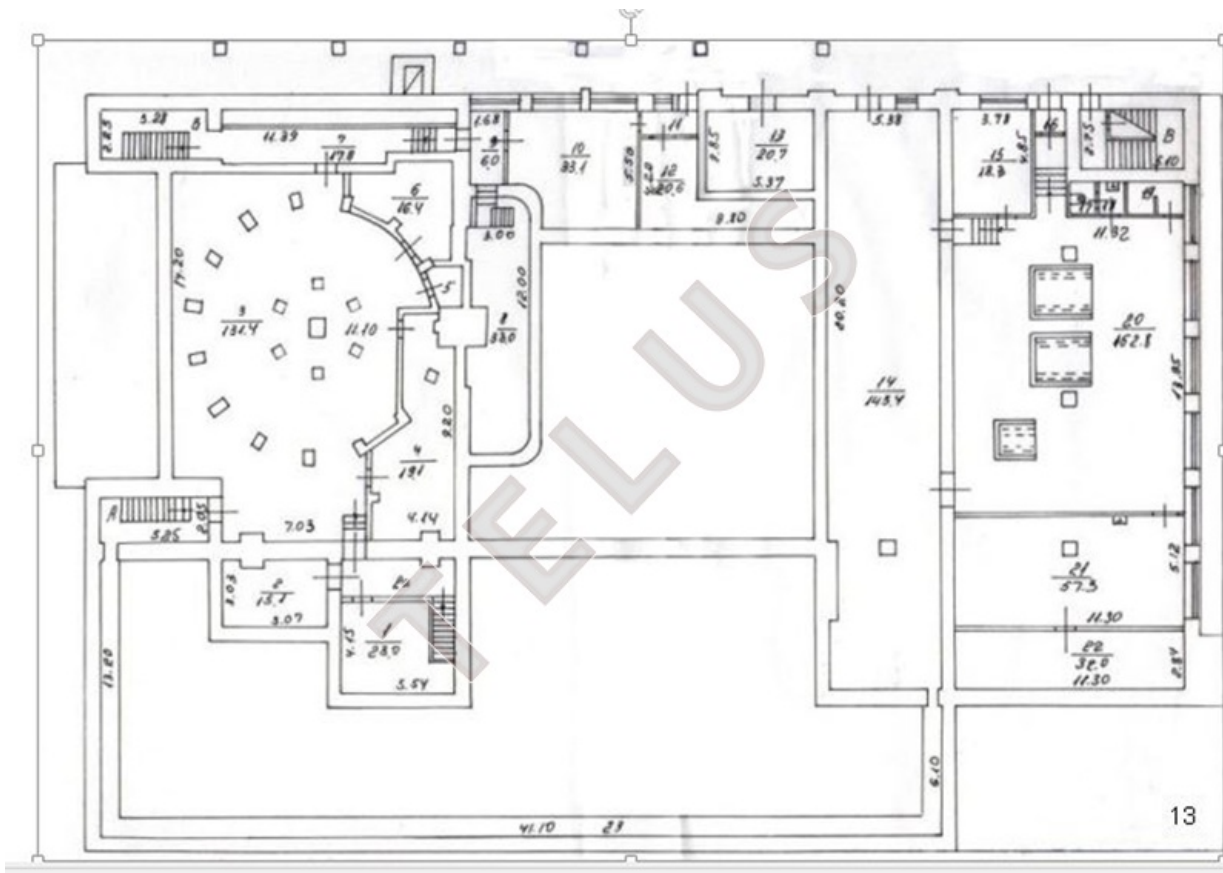

TELUS

Стоимость

150 000 000 Р всего / 20 132 Р за м²

Telus

Москва, Боткинский проезд

Телефон: +7 495 765-40-29

Мобильный: +7 926 630 97 04

E-mail: zmwh@bk.ru

Марат