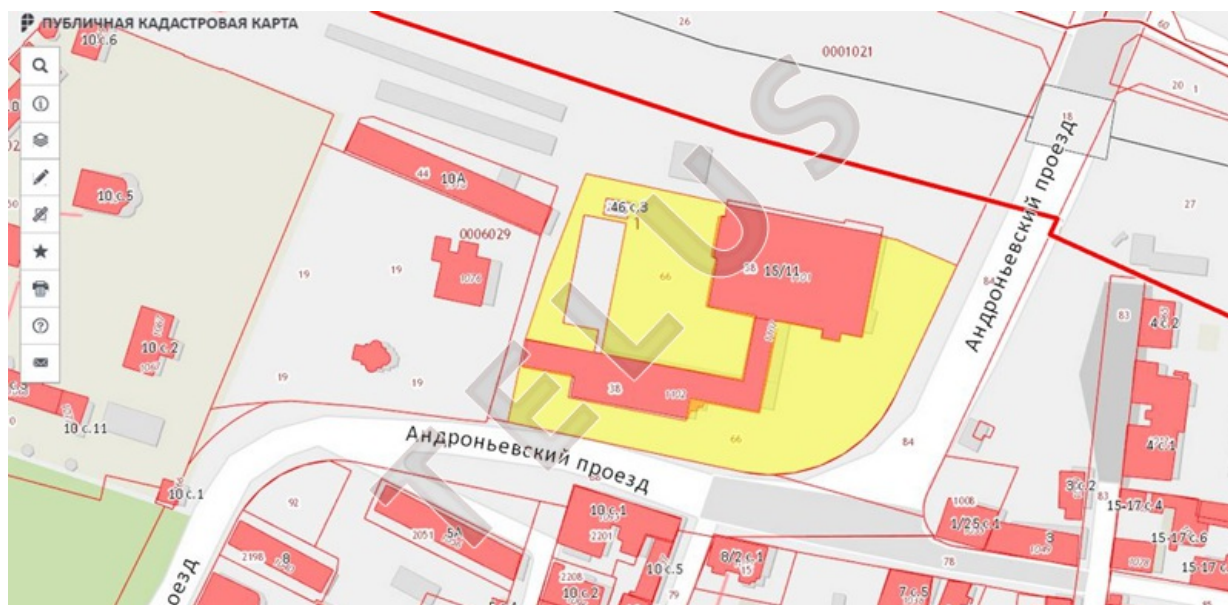

TELUS

Стоимость

150 000 000 Р всего / 20 132 Р за м²

Telus

Москва, Боткинский проезд

Телефон: +7 495 765-40-29

Мобильный: +7 926 630 97 04

E-mail: zmwh@bk.ru

Марат