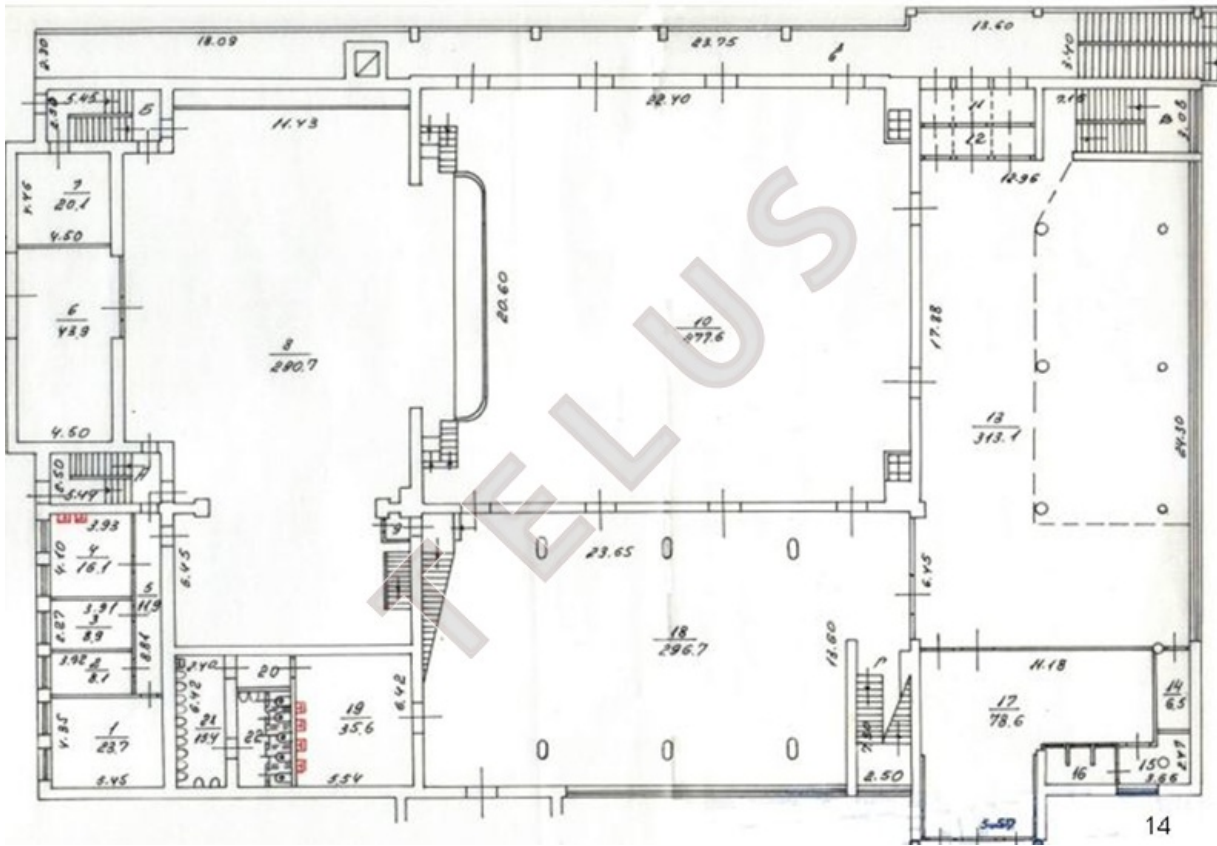

TELUS

Стоимость

150 000 000 Р всего / 20 132 Р за м²

Telus

Москва, Боткинский проезд

Телефон: +7 495 765-40-29

Мобильный: +7 926 630 97 04

E-mail: zmwh@bk.ru

Марат