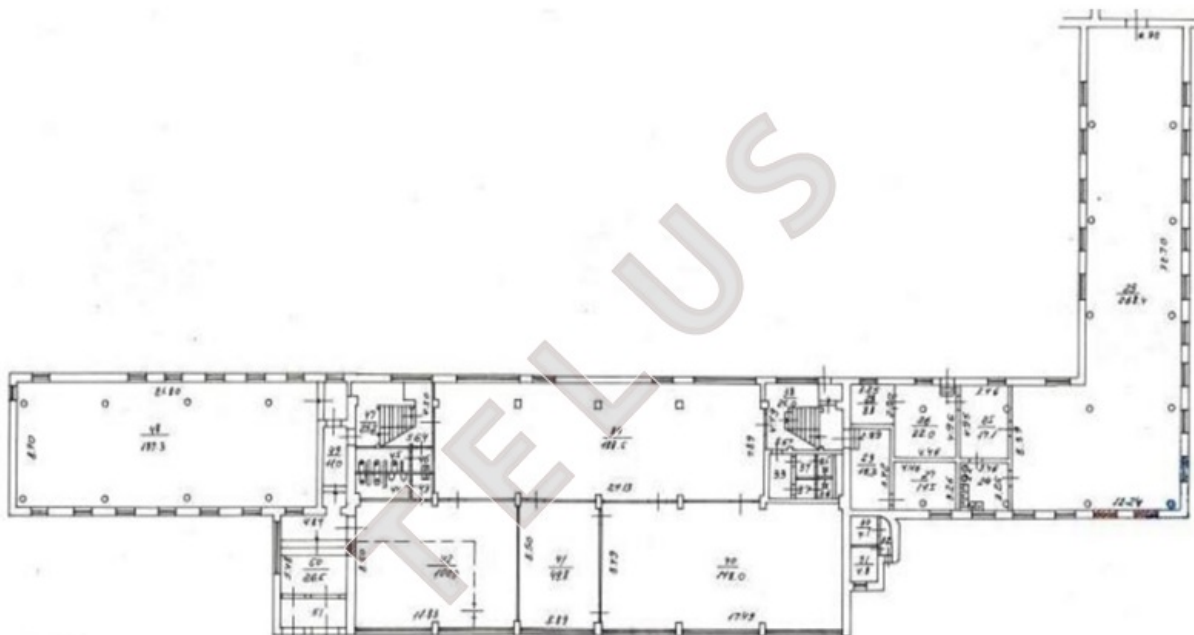

Планировка строения 2 – 1-й этаж

5

Telus

Москва, Боткинский проезд

Телефон: +7 495 765-40-29

Мобильный: +7 926 630 97 04

E-mail: zmwh@bk.ru

Марат