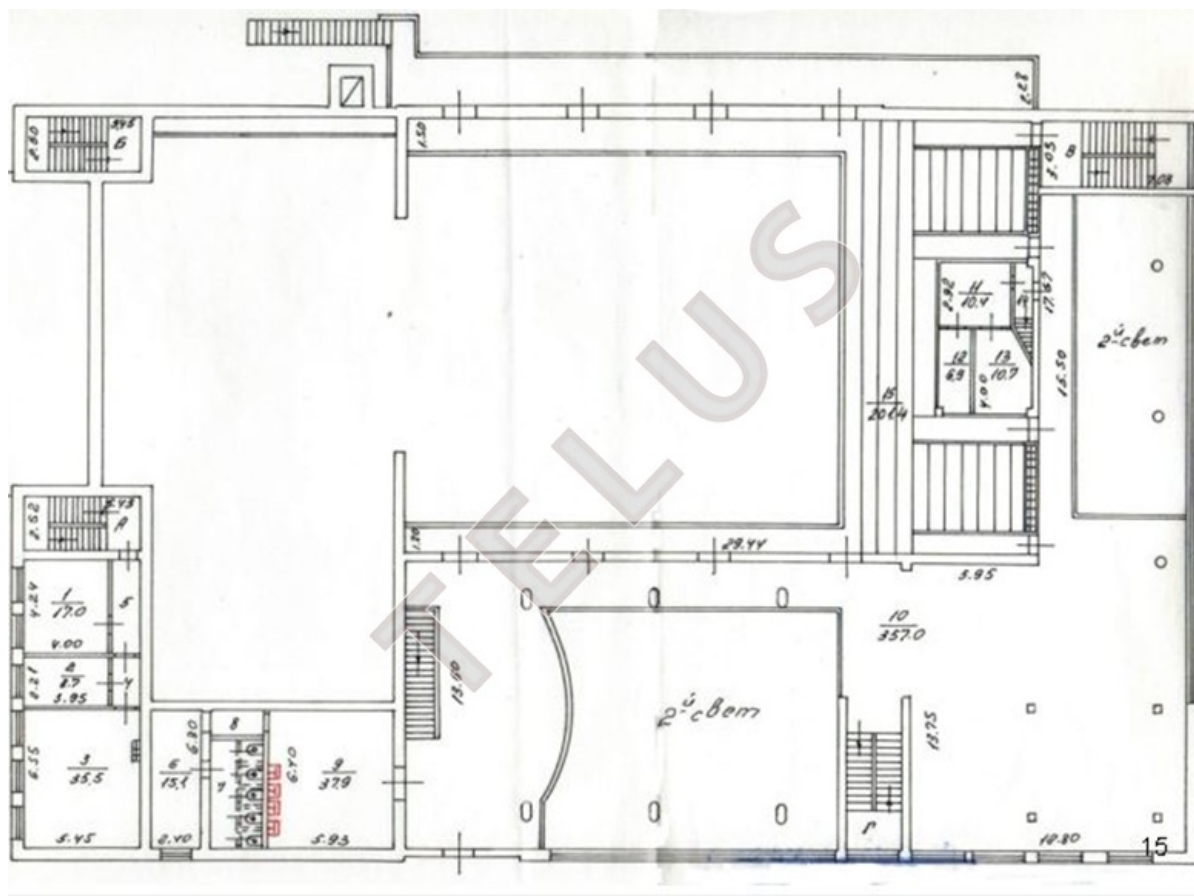

TELUS

Стоимость

150 000 000 Р всего / 20 132 Р за м²

Telus

Москва, Боткинский проезд

Телефон: +7 495 765-40-29

Мобильный: +7 926 630 97 04

E-mail: zmwh@bk.ru

Марат