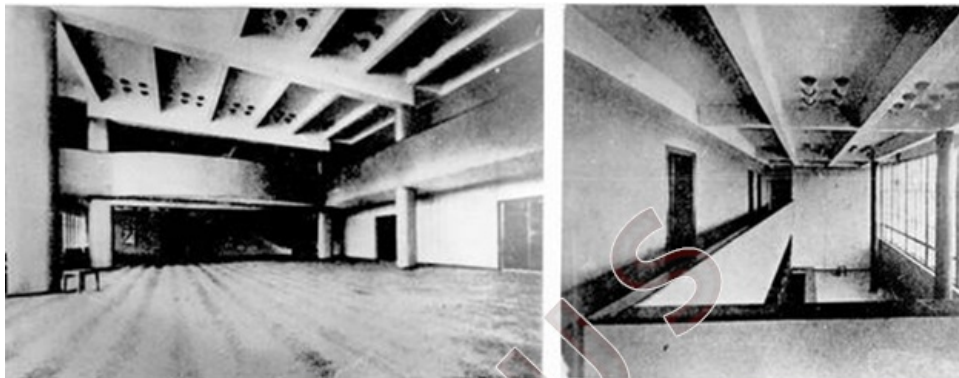

TELUS

Стоимость

150 000 000 Р всего / 20 132 Р за м²

Фото 1933 год.