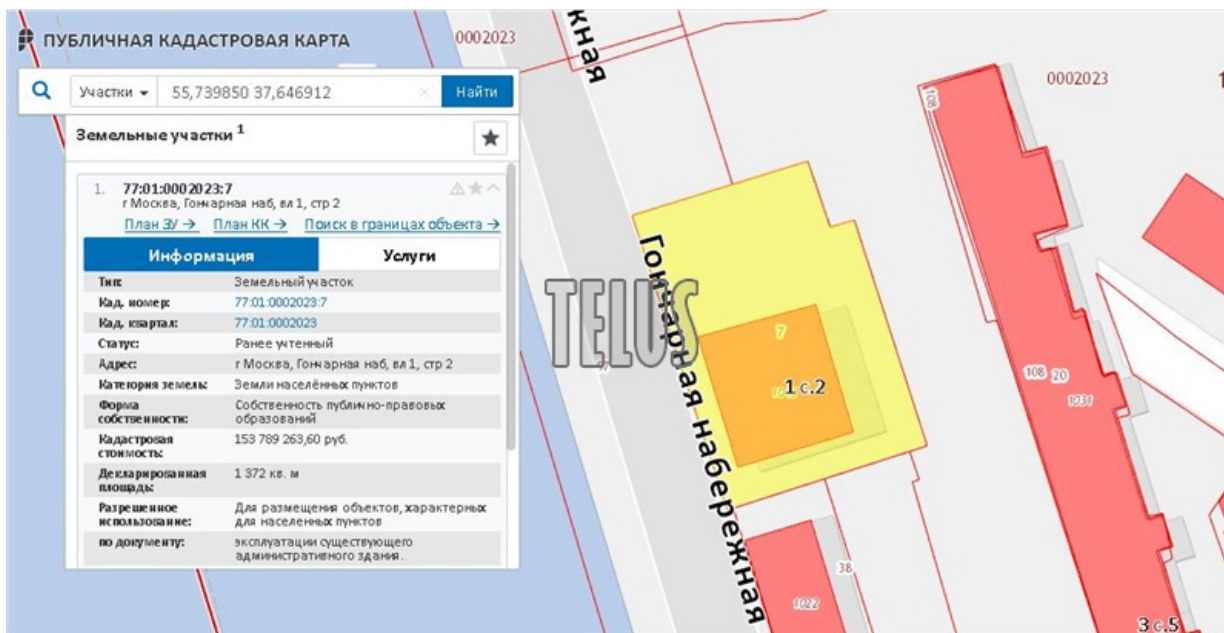

Лена

Москва, Часовая 28 к.4

Телефон: 7(495) 133 40 29

Мобильный: 89654031581

E-mail: zhilskaya@telus.moscow

TELUS

Стоимость

480 260 000 руб. всего / 406 311 руб. за м²