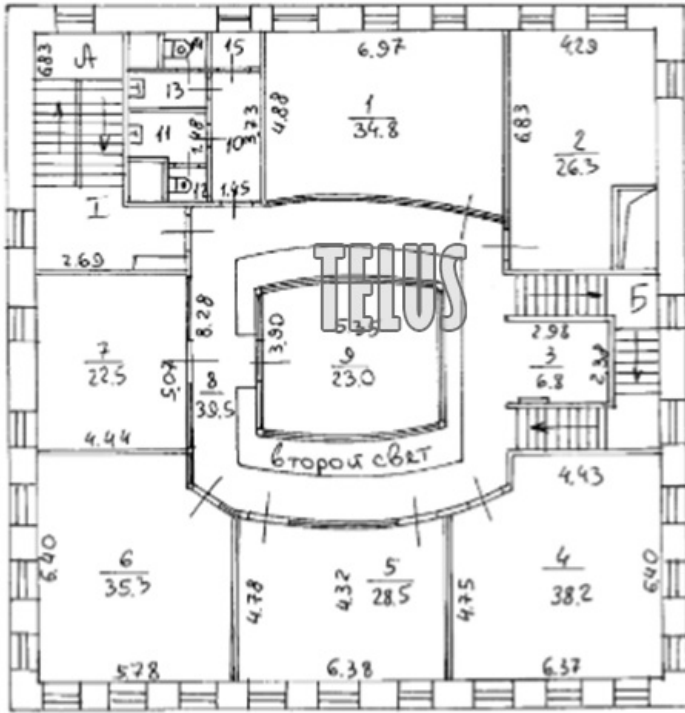

E-mail: zhilskaya@telus.moscow

Лена

TELUS

СТОИМОСТЬ

480 260 000 руб. всего / 406 311 руб. за м²

2. КОМ. 11:

Telus

Москва, Часовая 28 к.4