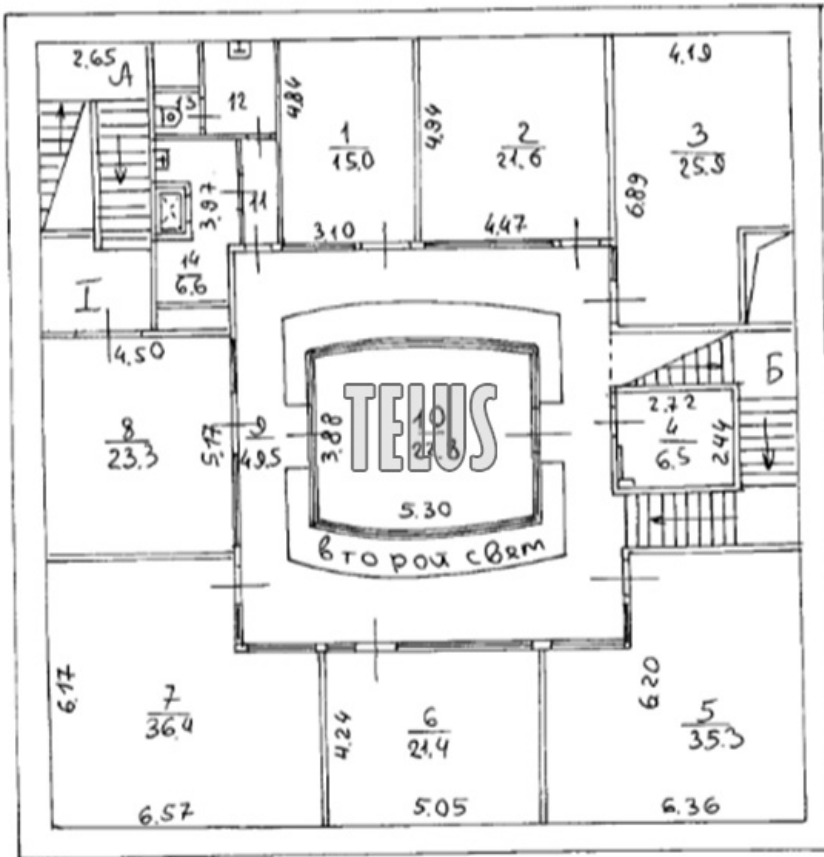

Москва, Часовая 28 к.4

Телефон: 7(495) 133 40 29

Мобильный: 89654031581

E-mail: zhilskaya@telus.moscow

Лена

TELUS

СТОИМОСТЬ

480 260 000 руб. всего / 406 311 руб. за м²