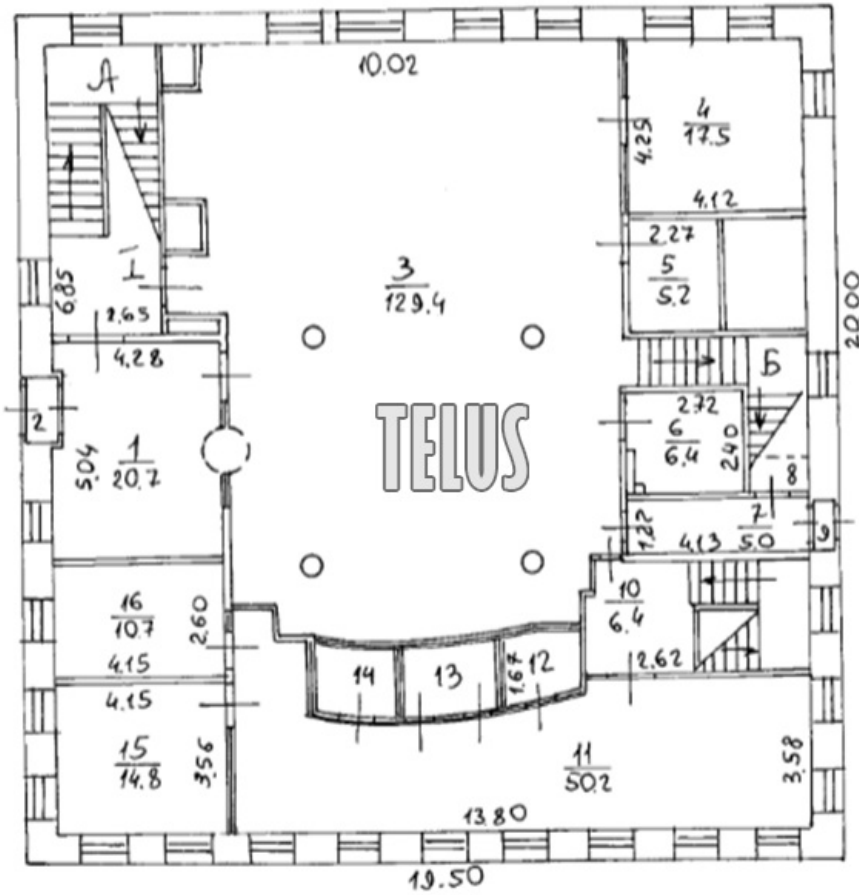

Лена

TELUS

СТОИМОСТЬ

480 260 000 руб. всего / 406 311 руб. за м²

Telus

Москва, Часовая 28 к.4

Телефон: 7(495) 133 40 29

Мобильный: 89654031581